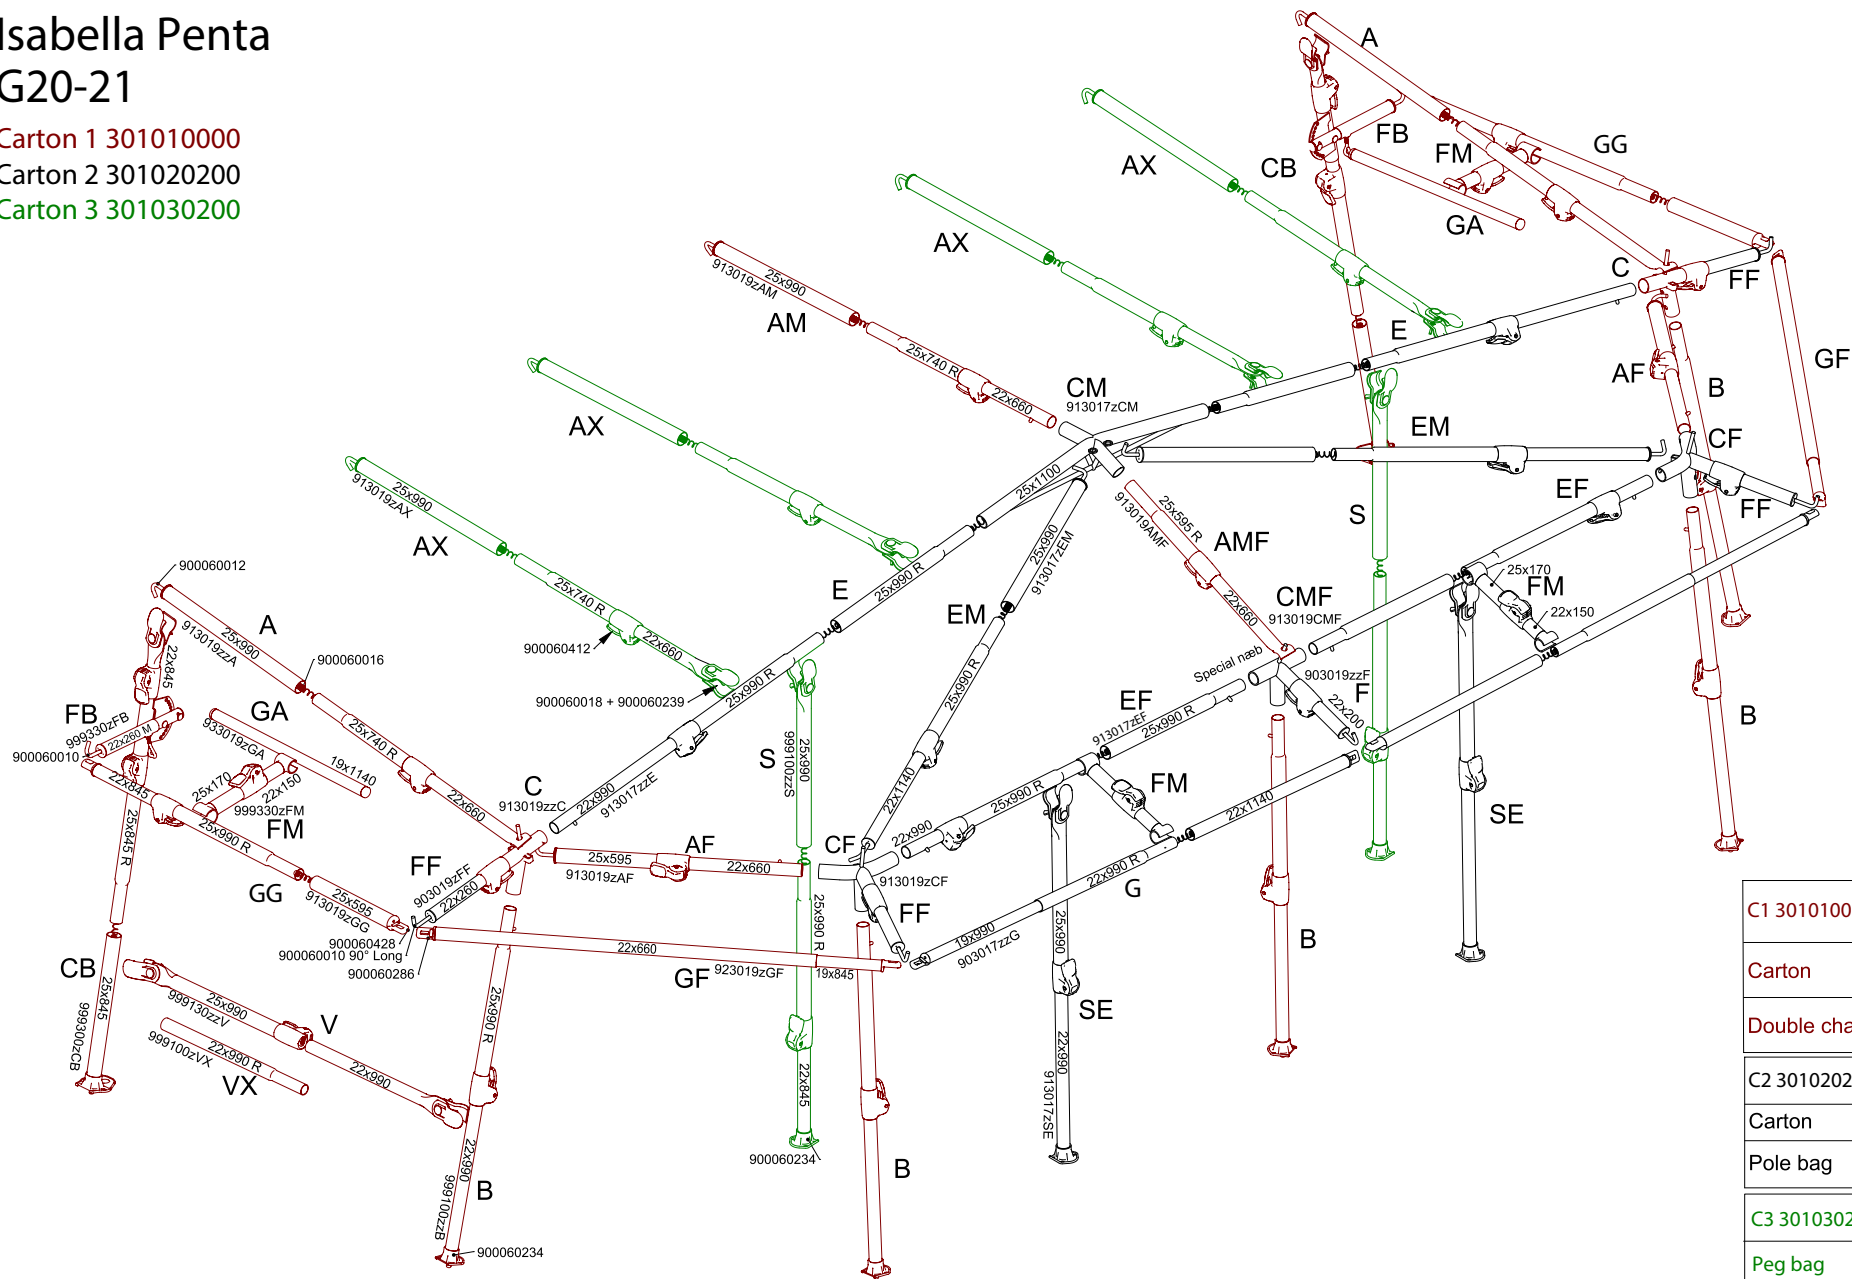

# Isabella Penta G20-21

Carton 1 301010000

Carton 2 301020200

Carton 3 301030200

C1 301010000	22,2 kg	
Carton	Small	
Double channel 75 cm	2	
C2 301020200	30,7 kg	
Carton	Large	
Pole bag	2	
C3 301030200	-,- kg	
Peg bag	3	
Dato/Date	Version no.	Enheder/Units
25-11-2019	09	mm