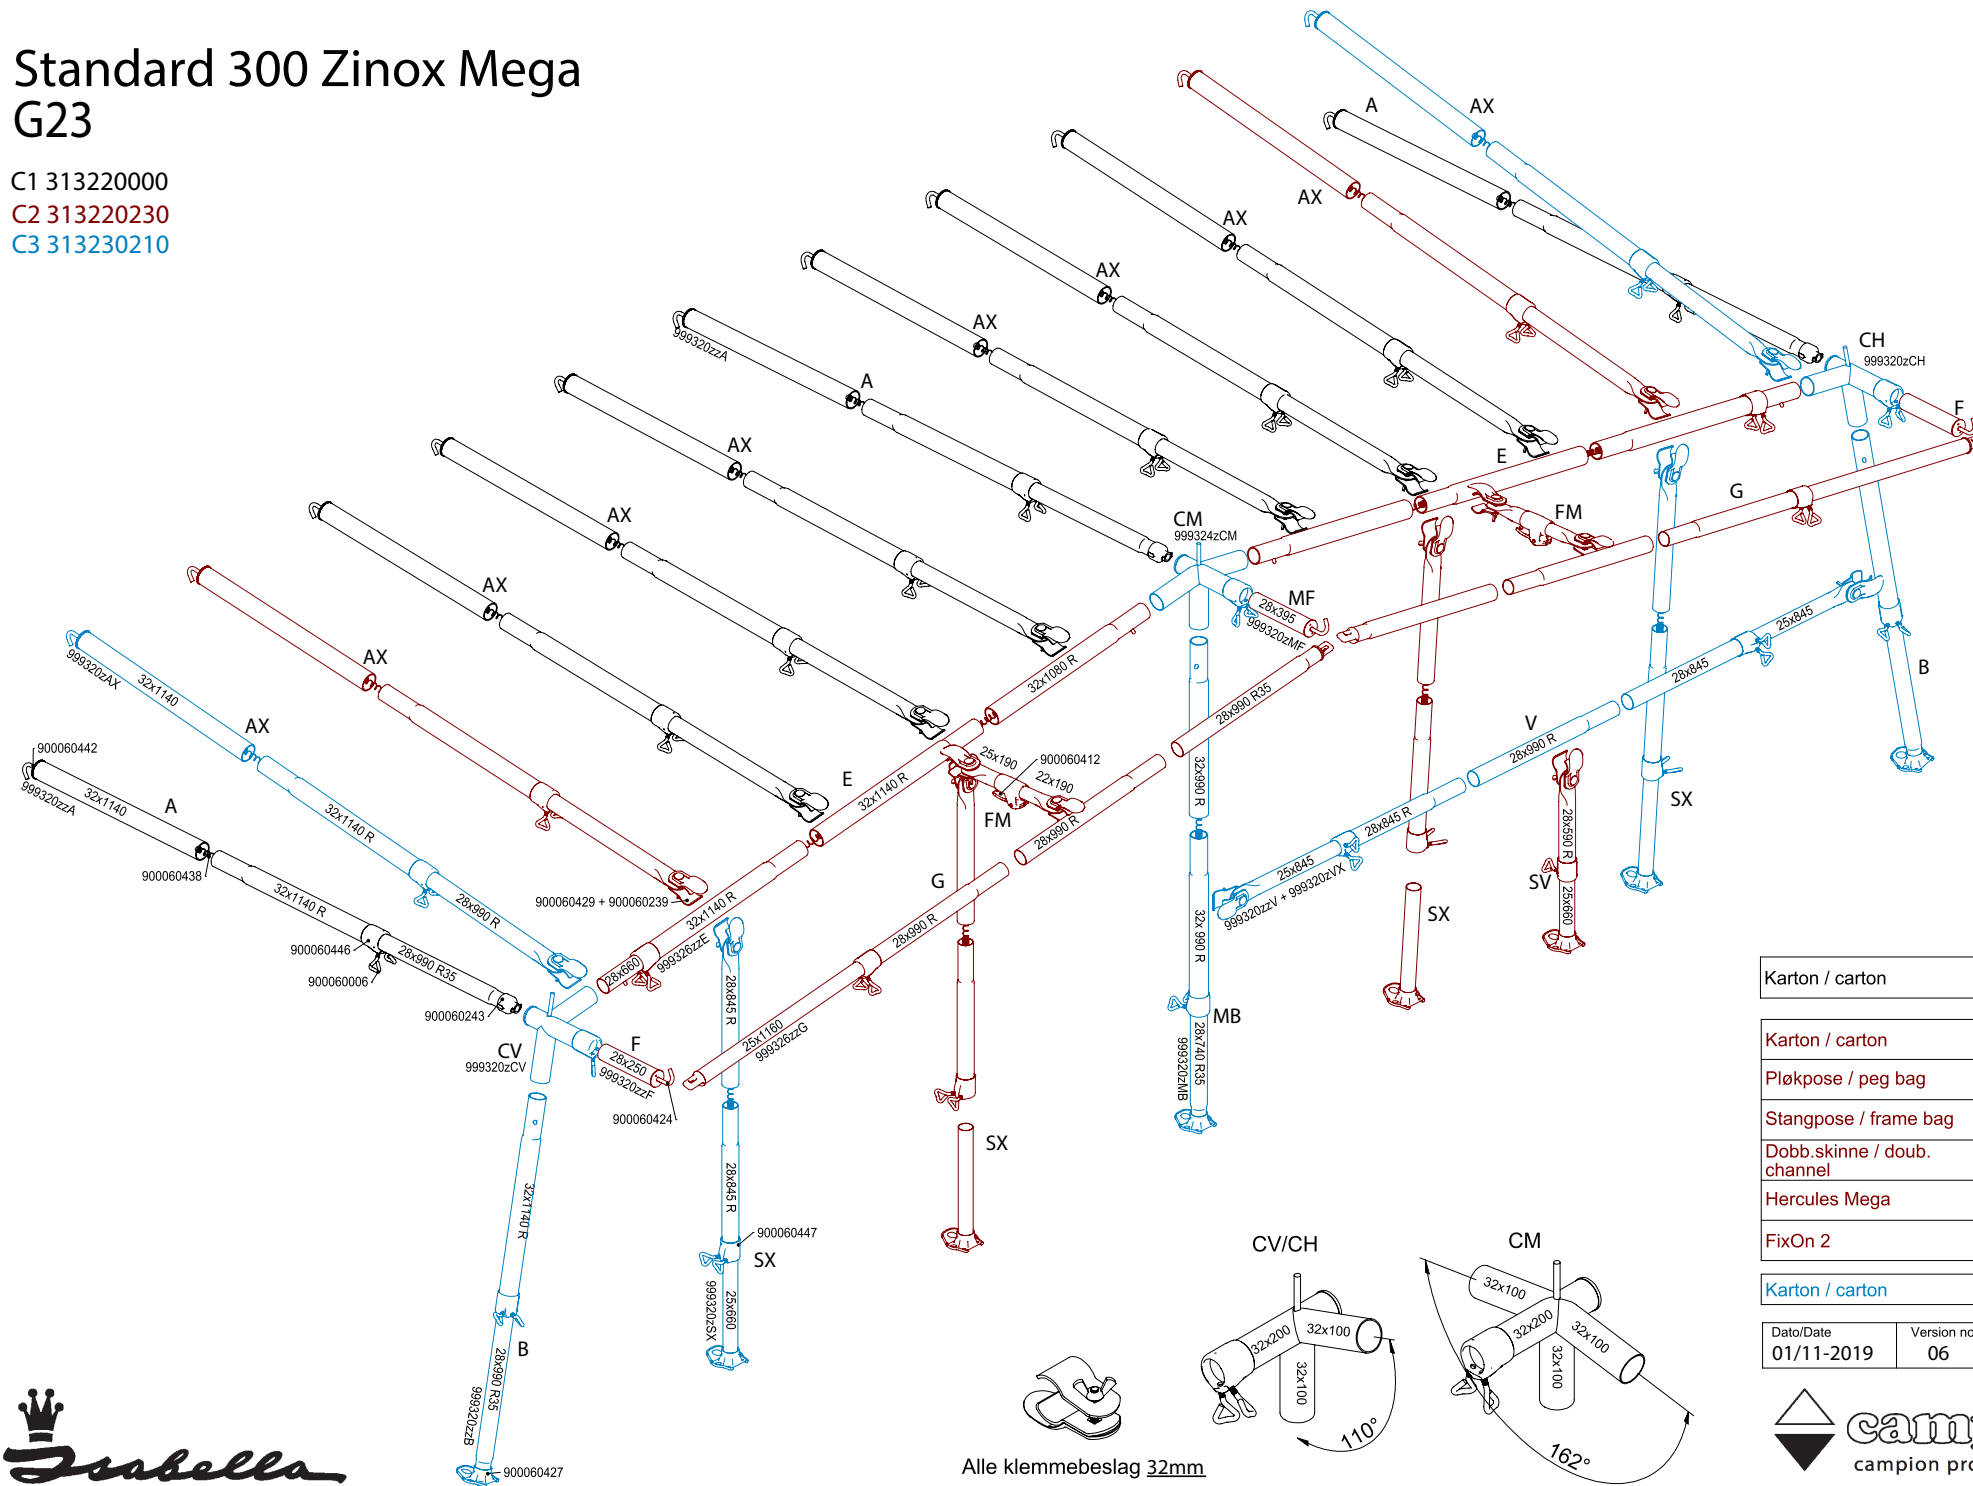

# Standard 300 Zinox Mega G23

C1 313220000

C2 313220230

C3 313230210

Karton / carton	Medium
-----------------	--------

Karton / carton	Medium
Pløkkepose / peg bag	3
Stangpose / frame bag	2
Dobb.skinne / doub. channel	2
Hercules Mega	1
FixOn 2	2

Karton / carton	Medium
-----------------	--------

Dato/Date	Version no.	Enheder/Units
01/11-2019	06	mm

Alle klemmebeslag 32mm