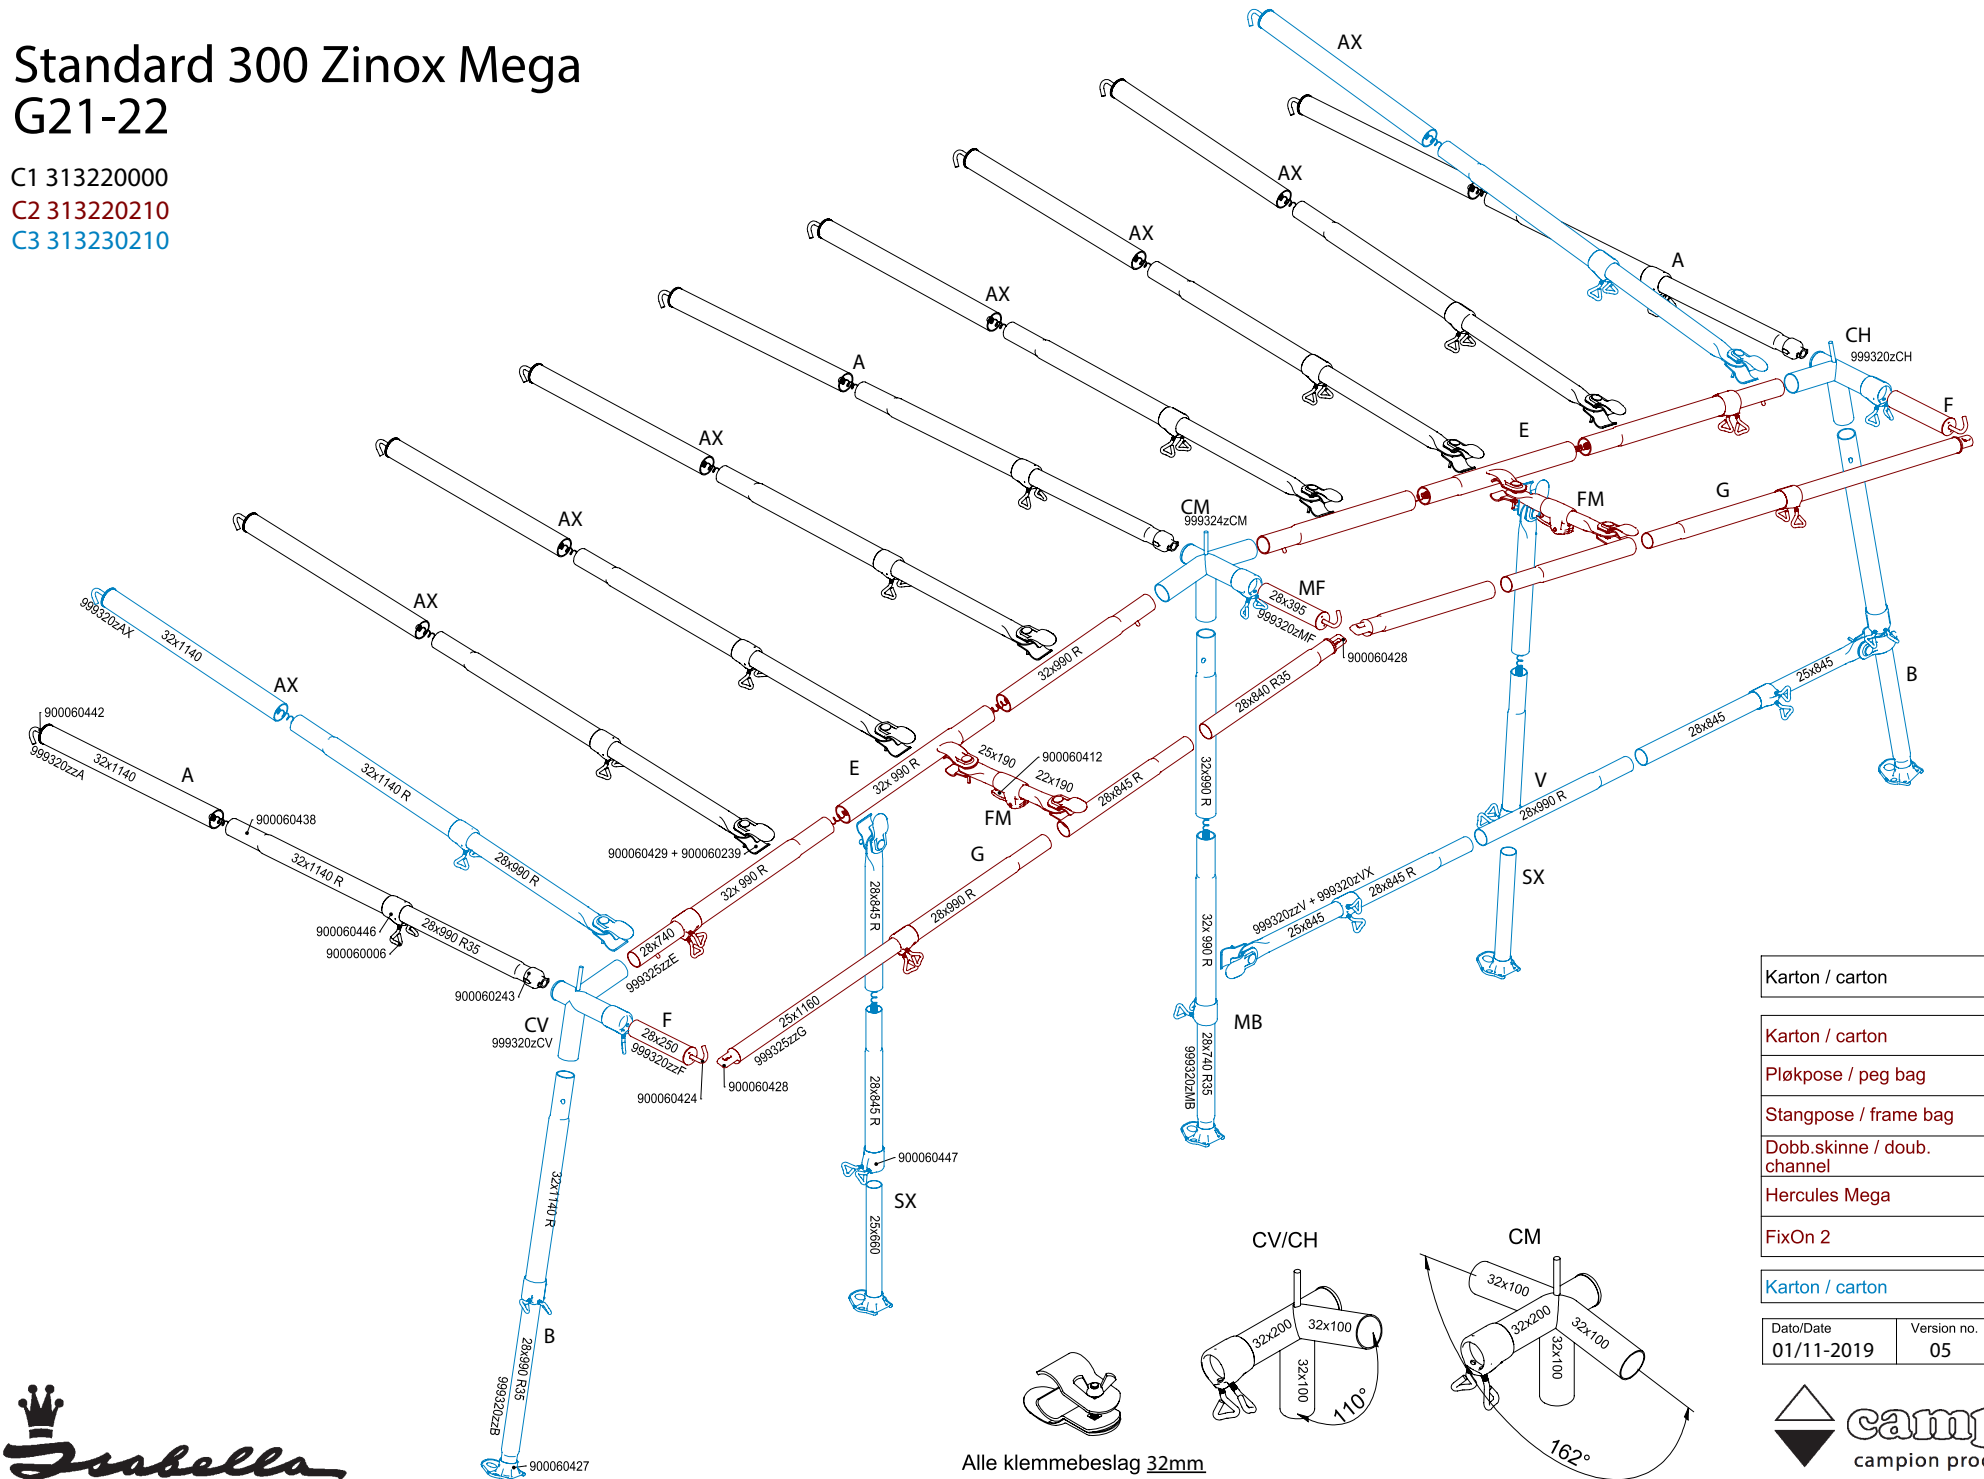

Standard 300 Zinox Mega G21-22

C1 313220000

C2 313220210

C3 313230210

Karton / carton	Medium
-----------------	--------

Karton / carton	Small
-----------------	-------

Pløkpøse / peg bag	3
--------------------	---

Stangpose / frame bag	2
-----------------------	---

Dobb.skinne / doub. channel	2
-----------------------------	---

Hercules Mega	1
---------------	---

FixOn 2	2
---------	---

Karton / carton	Medium
-----------------	--------

Dato/Date	Version no.	Enheder/Units
01/11-2019	05	mm

Alle klemmebeslag 32mm