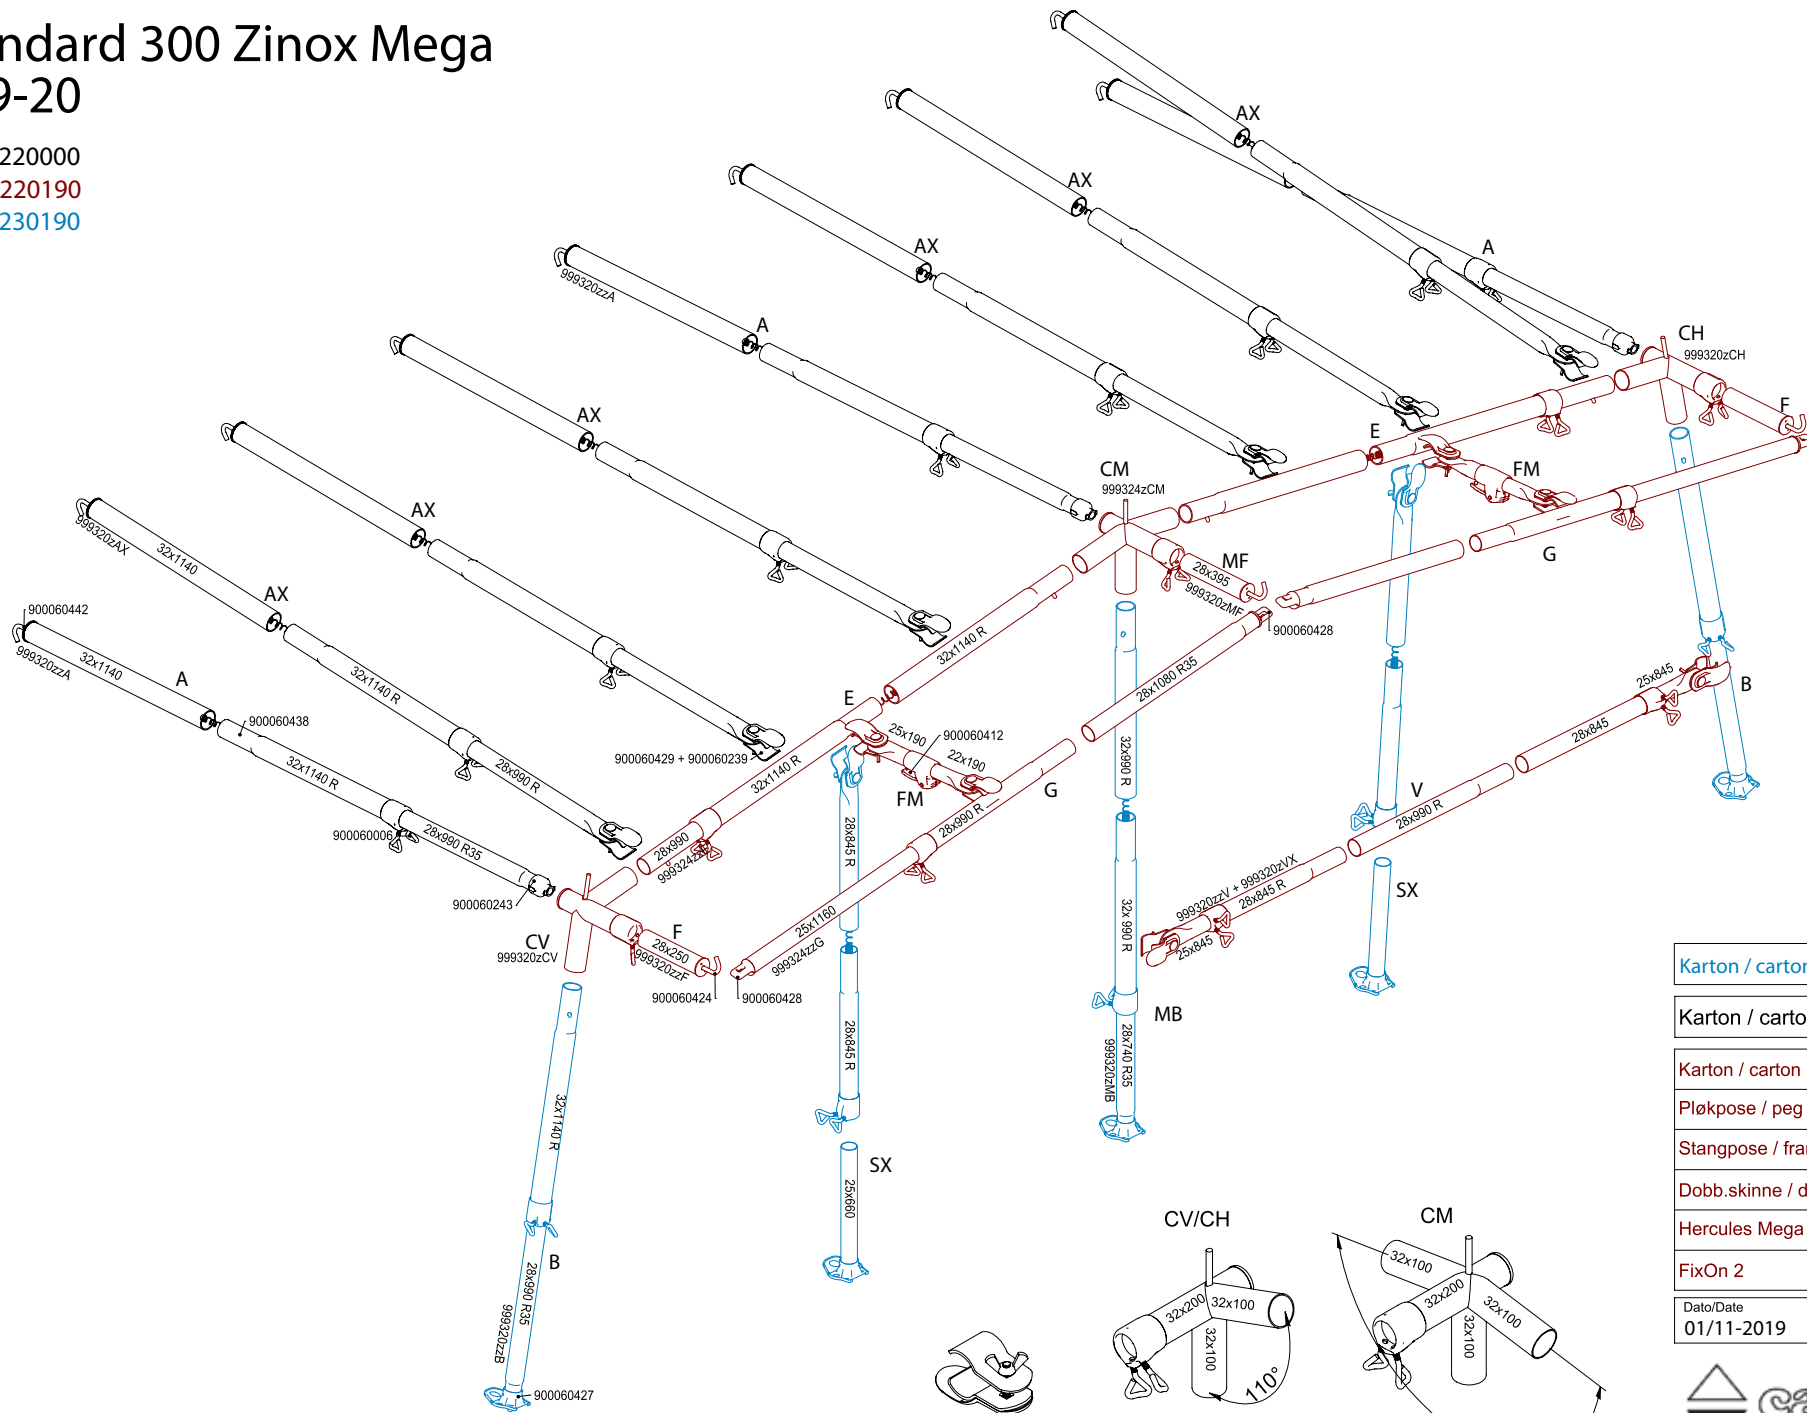

# Standard 300 Zinox Mega G19-20

C1 313220000

C2 313220190

C3 313230190

Karton / carton	Small	
Karton / carton	Medium	
Karton / carton	Medium	
Pløkkepose / peg bag	3	
Stangpose / frame bag	2	
Dobb.skinne / doub. channel	2	
Hercules Mega	1	
FixOn 2	2	
Dato/Date	Version no.	Enheder/Units
01/11-2019	06	mm

Alle klemmebeslag 32mm