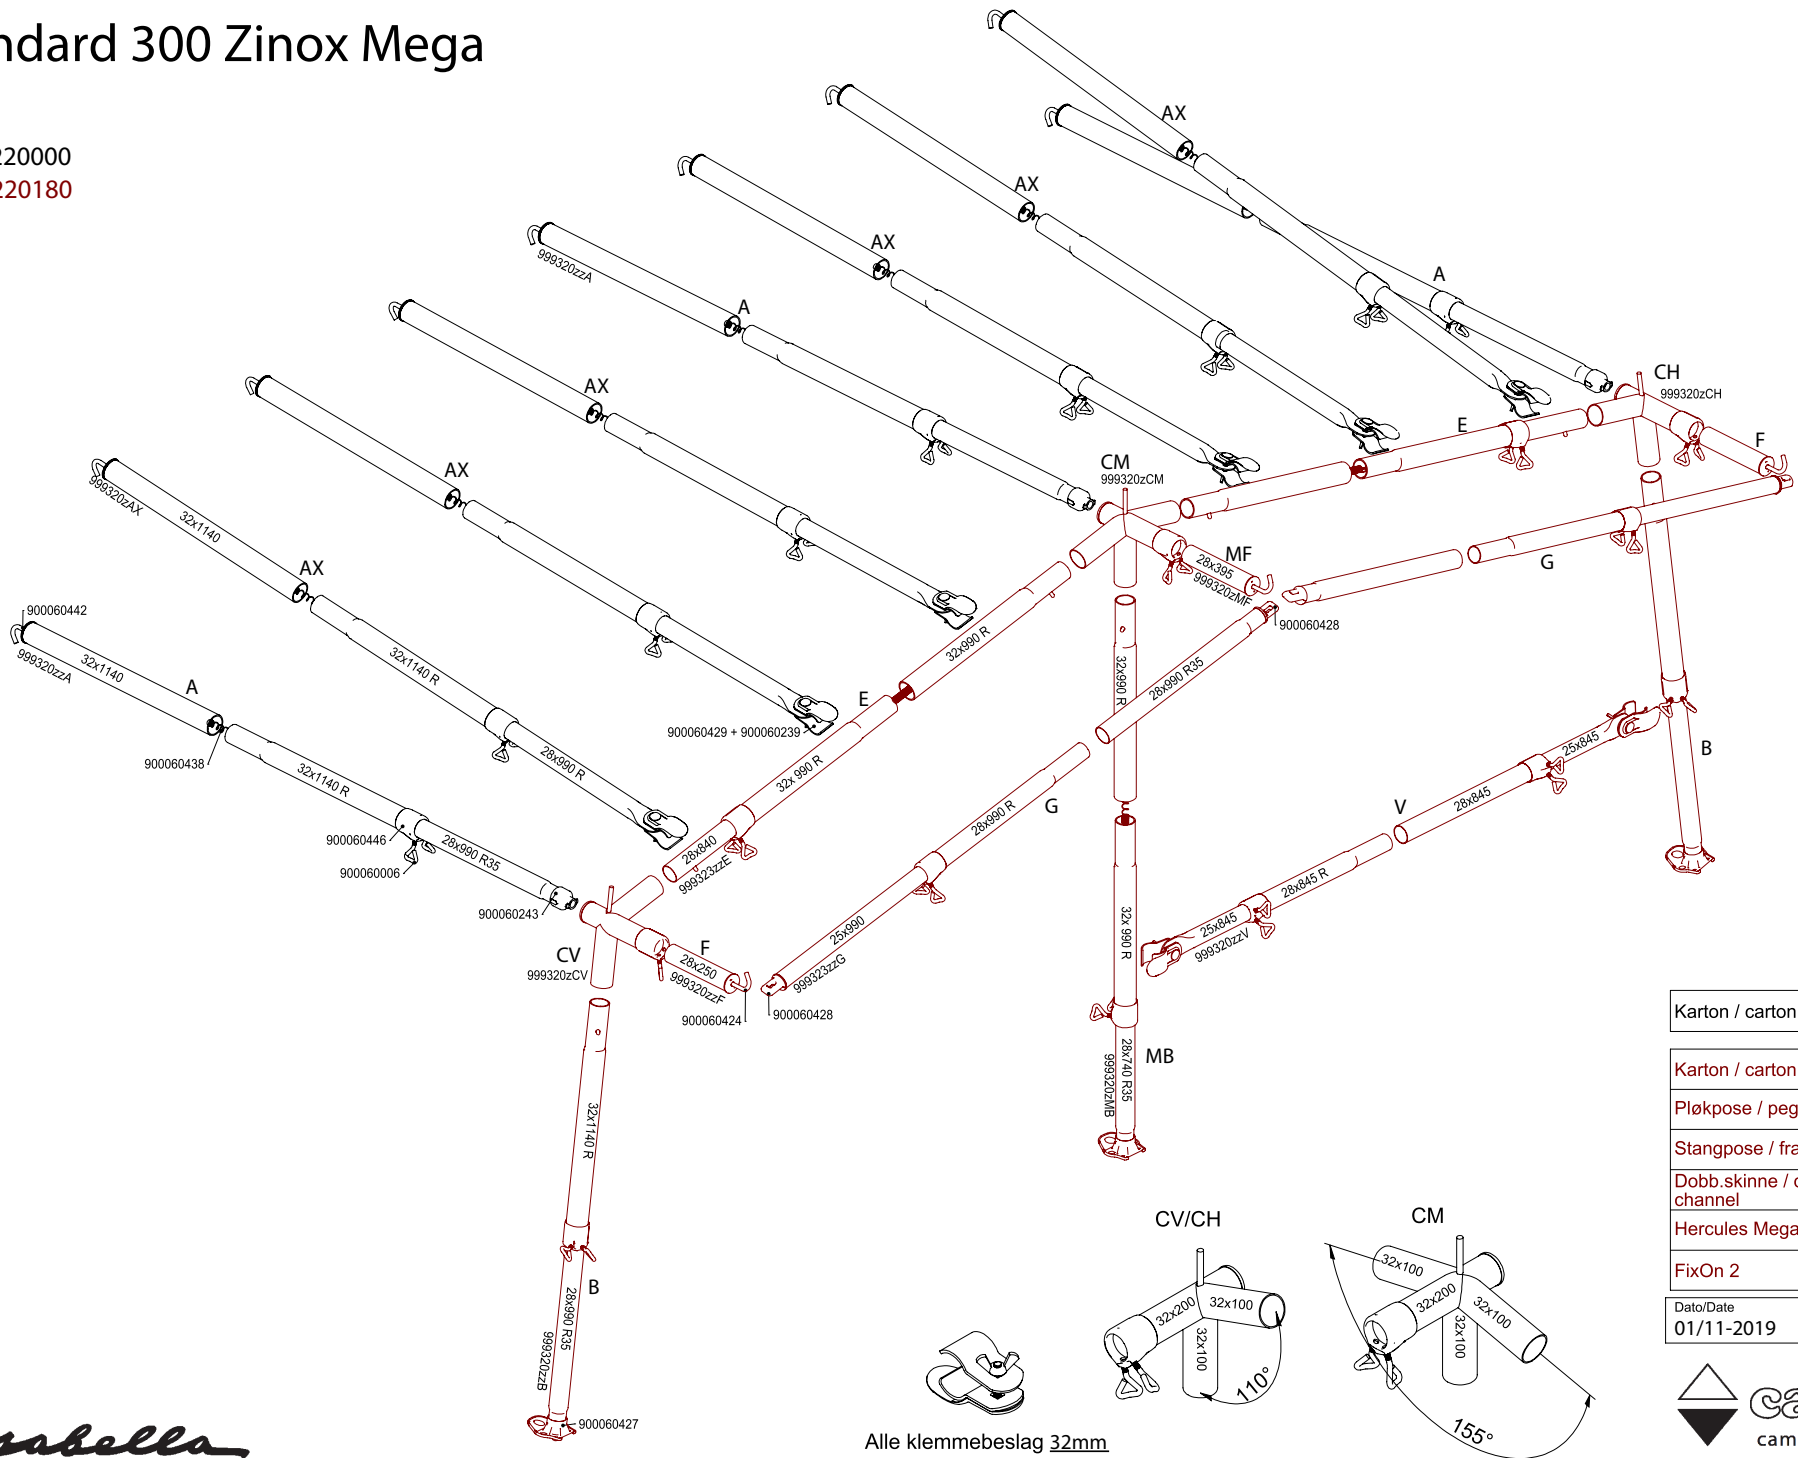

# Standard 300 Zinox Mega G18

C1 313220000

C2 313220180

Karton / carton	Medium	
Karton / carton	Medium	
Pløkpøse / peg bag	3	
Stangpøse / frame bag	2	
Dobb.skinne / doub. channel	1	
Hercules Mega	1	
FixOn 2	2	
Dato/Date	Version no.	Enheder/Units
01/11-2019	05	mm

Alle klemmebeslag 32mm